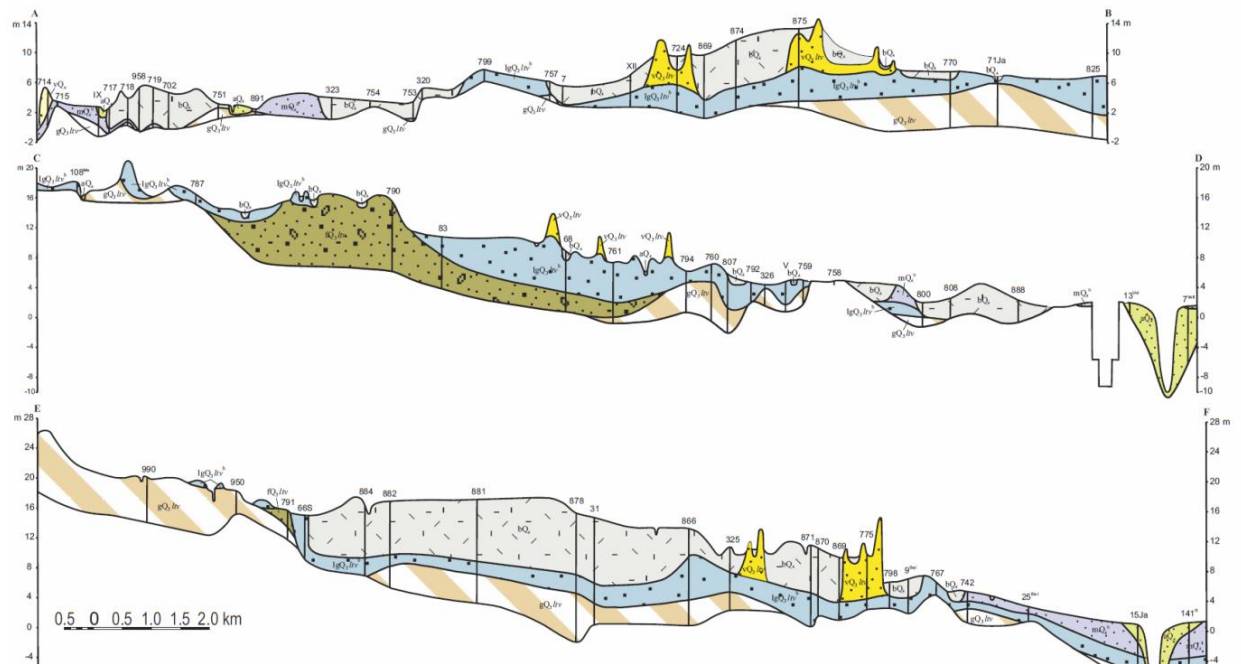

5. pielikums. Kvartāra nogulumu ģeoloģiskie griezumumi un apzīmējumi (Prols, 2010)

APZĪMĒJUMI

HOLOCĒNS

	Purvū nogulumu. Kūdra
	Ezeru nogulumu. Smilts, aleirīts, sapropelis, saldūdens kaļķezis
	Aluviālie nogulumu. Smilts, grants, aleirīts, dūņas
	Eolie nogulumu. Smilts
	Pēclitorīnas jūras nogulumu. Smilts, grants
	Litorīnas jūras nogulumu. Smilts, grants

AUGŠPLEISTOCĒNS Latvijas svīta

	Eolie nogulumu. Smilts
	Baltijas ledus ezera nogulumu. Smilts, grants, oļi, aleirīts
	Fluvioglaciālie nogulumu. Smilts, grants, oļi
	Glacigēnie nogulumu. Morēnas mālsmilts un smilšmāls

	Smilts
	Smilts ar granti
	Smilts ar granti un oļi
	Smilts dūņaina
	Aleirīts
	Kūdra
	Dūņas
	Kvartāra ūdens horizonta hidroizoģipsas, 1983. g. jūlijs
	Stratigrāfisko un ģenētisko vienību robežas
	Urbumi un to numuri
	Urbumi ģeoloģiskajos griezumos
	Ģeoloģiskā griezumuma līnija
	Galvenie ūdens plūsmas virzieni